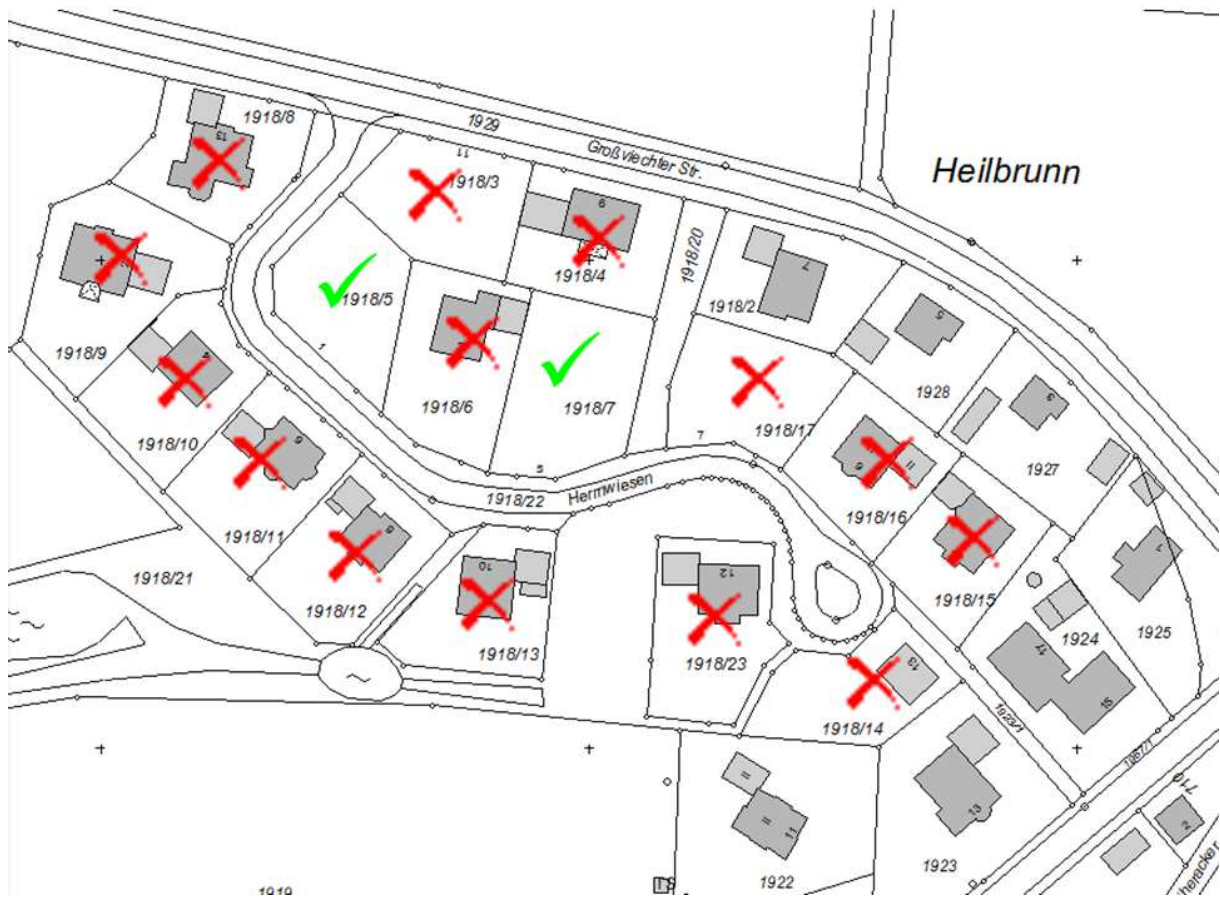

BAUGEBIET HERRNWIESEN

Das Baugebiet **Herrnwiesen** liegt im westlichen Teil von Heilbrunn, an der Großviechter Straße. Heilbrunn ist ein beschaulicher Marienwallfahrtsort, etwa 2 km von Wiesenfelden entfernt. Busverbindung nach Wiesenfelden, Bogen und Straubing.

Lageplan

Übersichtskarte

- ✓ freie Bauparzelle
- ✗ vergabene Bauparzelle

Flurnr:	1918/5	1918/7
(m²)	757	928