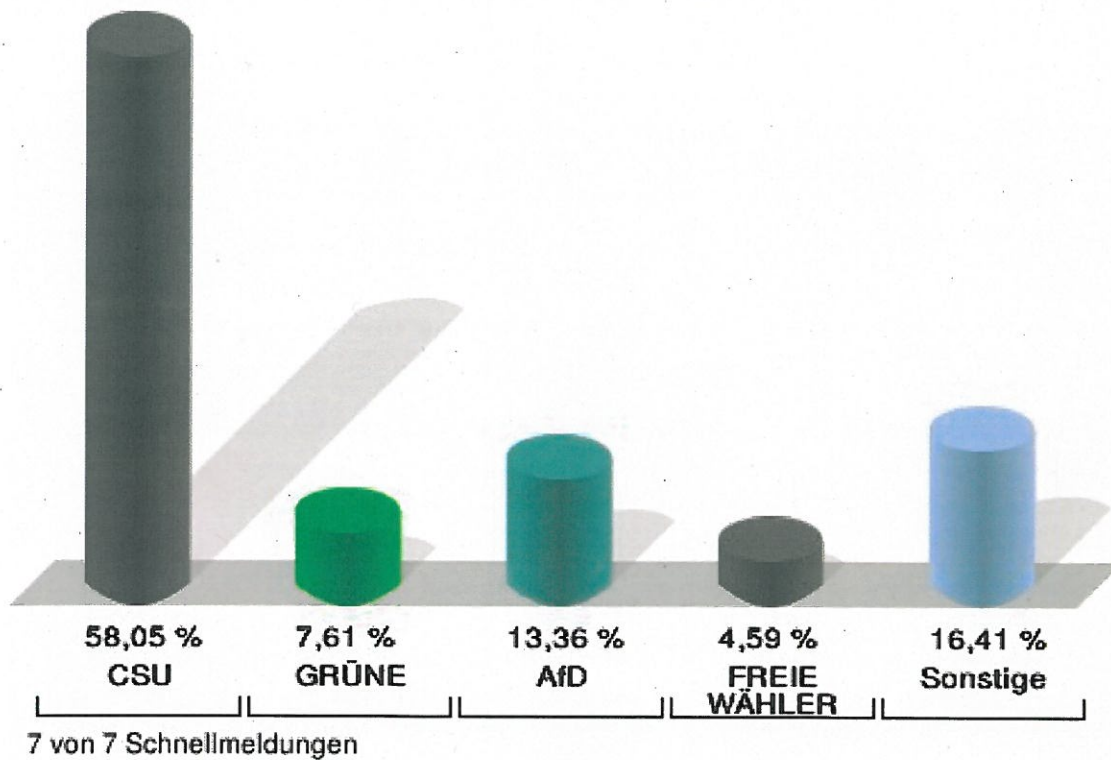

## Europawahl 26.05.2019 Gemeinde Wiesenfelden

	Anzahl	Prozent
Wahlberechtigte	2.982	
Wähler/innen	1.722	57,75 %
ungültige Stimmen	1	0,06 %
gültige Stimmen	1.721	99,94 %
CSU	999	58,05 %
SPD	60	3,49 %
GRÜNE	131	7,61 %
AfD	230	13,36 %
FREIE WÄHLER	79	4,59 %
FDP	29	1,69 %
DIE LINKE	28	1,63 %
ÖDP	65	3,78 %
BP	28	1,63 %
PIRATEN	3	0,17 %
Tierschutzpartei	12	0,70 %
NPD	4	0,23 %
Die PARTEI	19	1,10 %
FAMILIE	2	0,12 %
Volksabstimmung	1	0,06 %
DKP	0	0,00 %
MLPD	0	0,00 %
SGP	0	0,00 %
TIERSCHUTZ hier!	1	0,06 %
Tierschutzallianz	3	0,17 %
Bündnis C	0	0,00 %
BIG	0	0,00 %
BGE	0	0,00 %
DIE DIREKTE!	1	0,06 %
Demokratie in Europa - DiEM25	1	0,06 %
III. Weg	1	0,06 %
Die Grauen	5	0,29 %
DIE RECHTE	1	0,06 %
DIE VIOLETTEN	0	0,00 %
LIEBE	0	0,00 %
DIE FRAUEN	0	0,00 %
Graue Panther	0	0,00 %
LKR - Bernd Lucke und die Liberal-Konservativen Reformer	2	0,12 %

	Anzahl	Prozent
MENSCHLICHE WELT	0	0,00 %
NL	1	0,06 %
ÖkoLinX	0	0,00 %
Die Humanisten	7	0,41 %
PARTEI FÜR DIE TIERE	3	0,17 %
Gesundheitsforschung	2	0,12 %
Volt	3	0,17 %

**Gemeinde Wiesenfelden**  
Europawahl 26.05.2019  
Gesamtergebnis

**Gemeinde Wiesenfelden**  
Europawahl 26.05.2019  
Wahlbeteiligung Gesamtergebnis

7 von 7 Schnellmeldungen